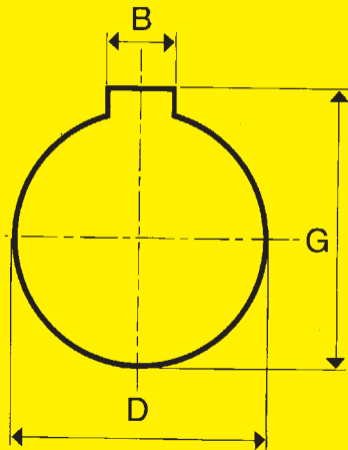

Kilspår i nav enl. svensk standard SS 2305

D		B	G
över	t.o.m		
8	10	3	D + 1,4
10	12	4	D + 1,8
12	17	5	D + 2,3
17	22	6	D + 2,8
22	30	8	D + 3,3
30	38	10	D + 3,3
38	44	12	D + 3,3
44	50	14	D + 3,8
50	58	16	D + 4,3
58	65	18	D + 4,4
65	75	20	D + 4,9
75	85	22	D + 5,4
85	95	25	D + 5,4
95	110	28	D + 6,4
110	130	32	D + 7,4