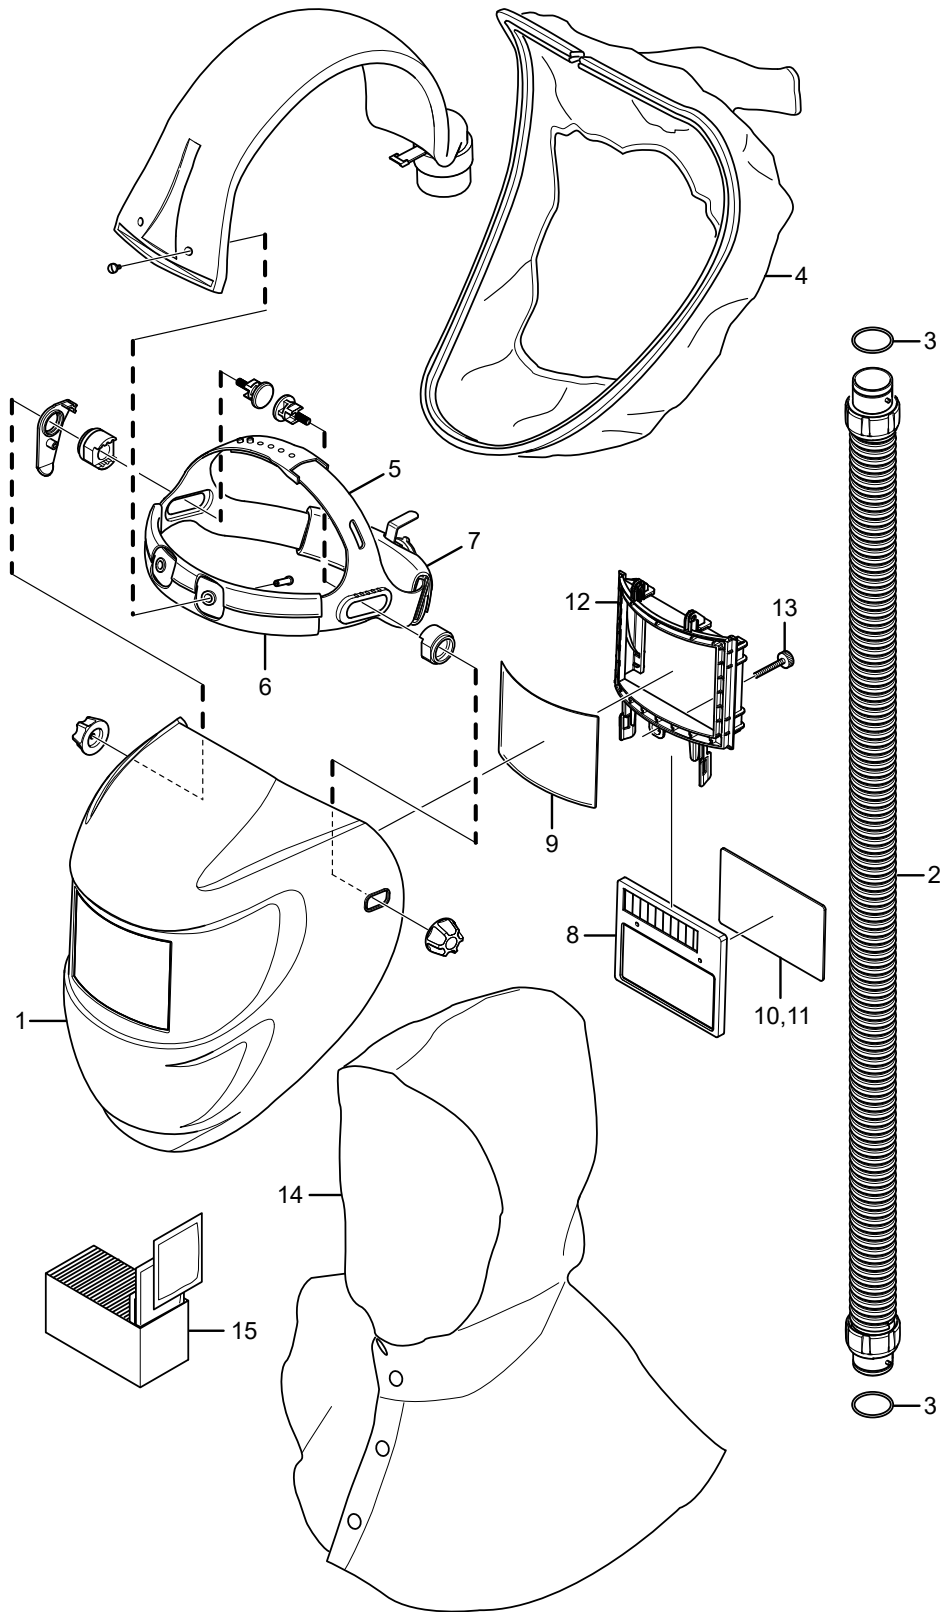

SR 592

SV

Reservdelar / Tillbehör

Nr.	Benämning	Best. nr.
1.	Svetsskärm	H06-4412
2.	Andningsslang	R06-4401
3.	O-ring till andningsslang, mot fläkt	R06-0202
	O-ring till andningsslang, mot skärm	R06-4402
4.	Ansiktstätning	R06-4404
5.	Huvudställning	R06-4403
6.	Svettband, 5-pack	R06-4405
7.	Komfortband nacke	R06-4510
8.	Svetsglas EN 8, SR 59008	T06-4001
	Svetsglas EN 9, SR 59009	T06-4002
	Svetsglas EN 10, SR 59010	T06-4003
	Svetsglas EN 11, SR 59011	T06-4004
	Svetsglas EN 12, SR 59012	T06-4005
	Svetsglas EN 13, SR 59013	T06-4006
	Svetsglas EN 3/10, SR 59005	T06-4007
	Svetsglas EN 3/11, SR 59006	T06-4008
	Svetsglas EN 4/5-13	R06-4508
	Svetsglas, EN 4/9-13, SR 59007	T06-4009
9.	Yttre skyddsglas	R06-4008
10.	Inre skyddsglas för autoglas	R06-4009
	Inre skyddsglas för R06-4508	R06-4509
11.	Korrektionsglas, dptr 1,0, SR 59014	T06-4010
	Korrektionsglas, dptr 1,5, SR 59015	T06-4011
	Korrektionsglas, dptr 2,0, SR 59016	T06-4012
	Korrektionsglas, dptr 2,5, SR 59017	T06-4013
12.	Hållare svetsglas	R06-4306
13.	Skruv	R06-4305
14.	Svetshuva	T06-4014
15.	Rengöringsservett. 50/ask	H09-0401