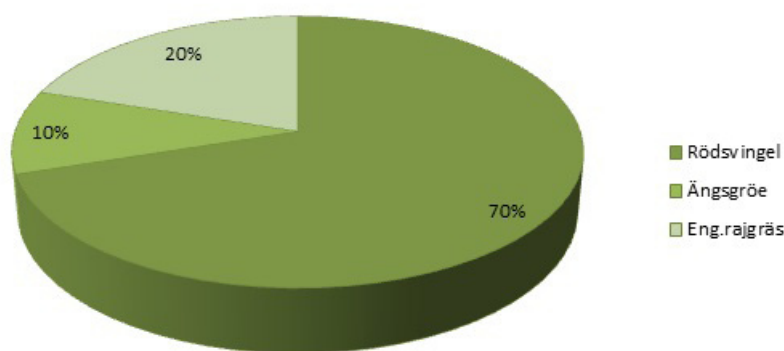

ÖSTERLEN VILLA

Trädgård

När slitstyrka och snabb etablering är viktigt. Österlen Villa ger dig en robust gräsmatta och passar utmärkt vid hjälpsådd.

- **Robust**
- **Slitstark**
- **Snabb etablering**
- **Bra vid hjälpsådd**

Åtgång kg/100m ²	Användningsområde
2,5-3 kg 1kg = 40m ²	

Art innehåll

Reservation för ändring av sammansättning beroende på begränsad tillgång.

Österlen villa

Artegenskaper

Art	Grön färgnyans	Blad	Etabl. tid/dagar	Slitstyrka	Torktolerans	Näringsbehov	Läkn.förmåga	Övervintring
Eng.rajgräs	medel/svag glans	smala/medel	7-14	hög	medel	medel	hög	låg
Ängsgröe	medel/mörkgrön	finbladig	28	hög	medel	hög	hög	hög
Rödsvingel	medelgrön	nästan nålliknande	21	medel	hög	låg	hög	medel