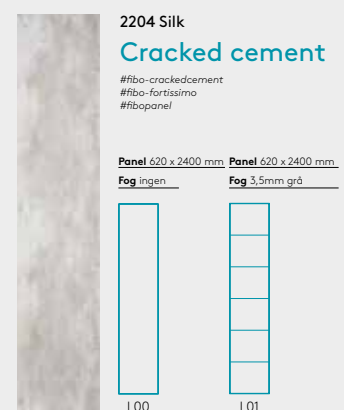

Extra hög panel

För speciella takhöjder och dramatisk effekt har vi våra extra höga skivor på 3020 mm.

Modern arkitektur med nya takhöjder kräver mer av våra produkter och av oss som utvecklar dem. Vi kan stolt säga att Fibo är enda tillverkare som kan leverera 3020 mm höga panelskivor.