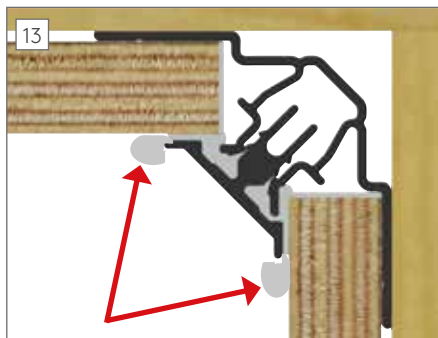

Fogmassa ska tränga ut längs hela listen på bägge sidor. Överflödigt fogmassa tas bort med Fibo Clean, Fibo fogkloss och Fibo Wipes.

Panelerna kan ha skarpa kanter; användning handskar under installation rekommenderas.

som fogmasse rekommenderas Fibo-Seal. Detta accepteras av NBI och enligt ETAG 022.