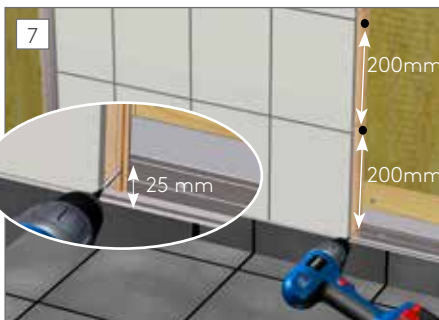

7 Skivan skruvas fast. Se bild.