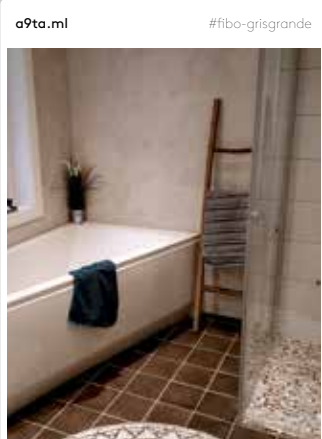

FANTASTISKA fibohem

Få saker gör oss så glada som när vi får se de fantastiska rum våra kunder bygger med Fibo. Tagga din bild med #fibopanel samt den produkt du har använt så att du också kan inspirera andra. Tack till alla er som har delat. Här är några av våra favoriter.