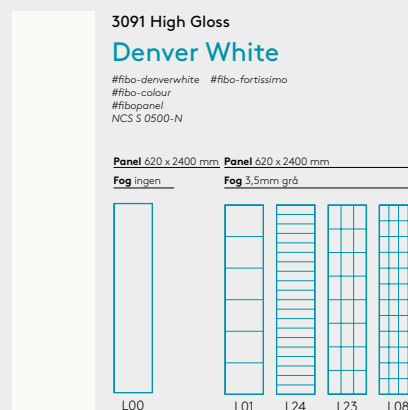

Extra hög panel

För speciella takhöjder och dramatisk effekt har vi våra extra höga skivor på 3020 mm.

Modern arkitektur med nya takhöjder kräver mer av våra produkter och av oss som utvecklar dem. Vi kan stolt säga att Fibo är enda tillverkare som kan leverera 3020 mm höga panelskivor.