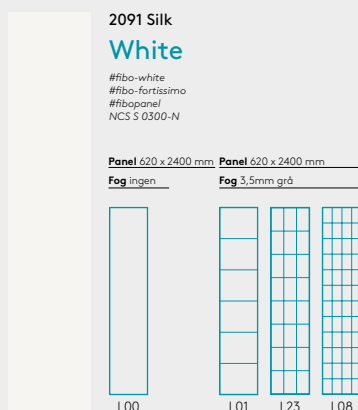

Extra hög panel

För speciella takhöjder och dramatisk effekt har vi våra extra höga skivor på 3020 mm.

Modern arkitektur med nya takhöjder kräver mer av våra produkter och av oss som utvecklar dem. Vi kan stolt säga att Fibo är enda tillverkare som kan leverera 3020 mm höga panelskivor.