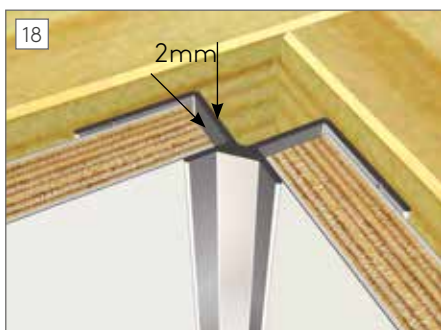

Renskär nästa skiva. Påför fogmassa i hörnlist och på den sågade kanten på skivan. I våtzon 1 skall även nedkant på skivan påföras fogmassa. Kom ihåg att lämna 2mm utrymme för fogmassan i hörnlisten.