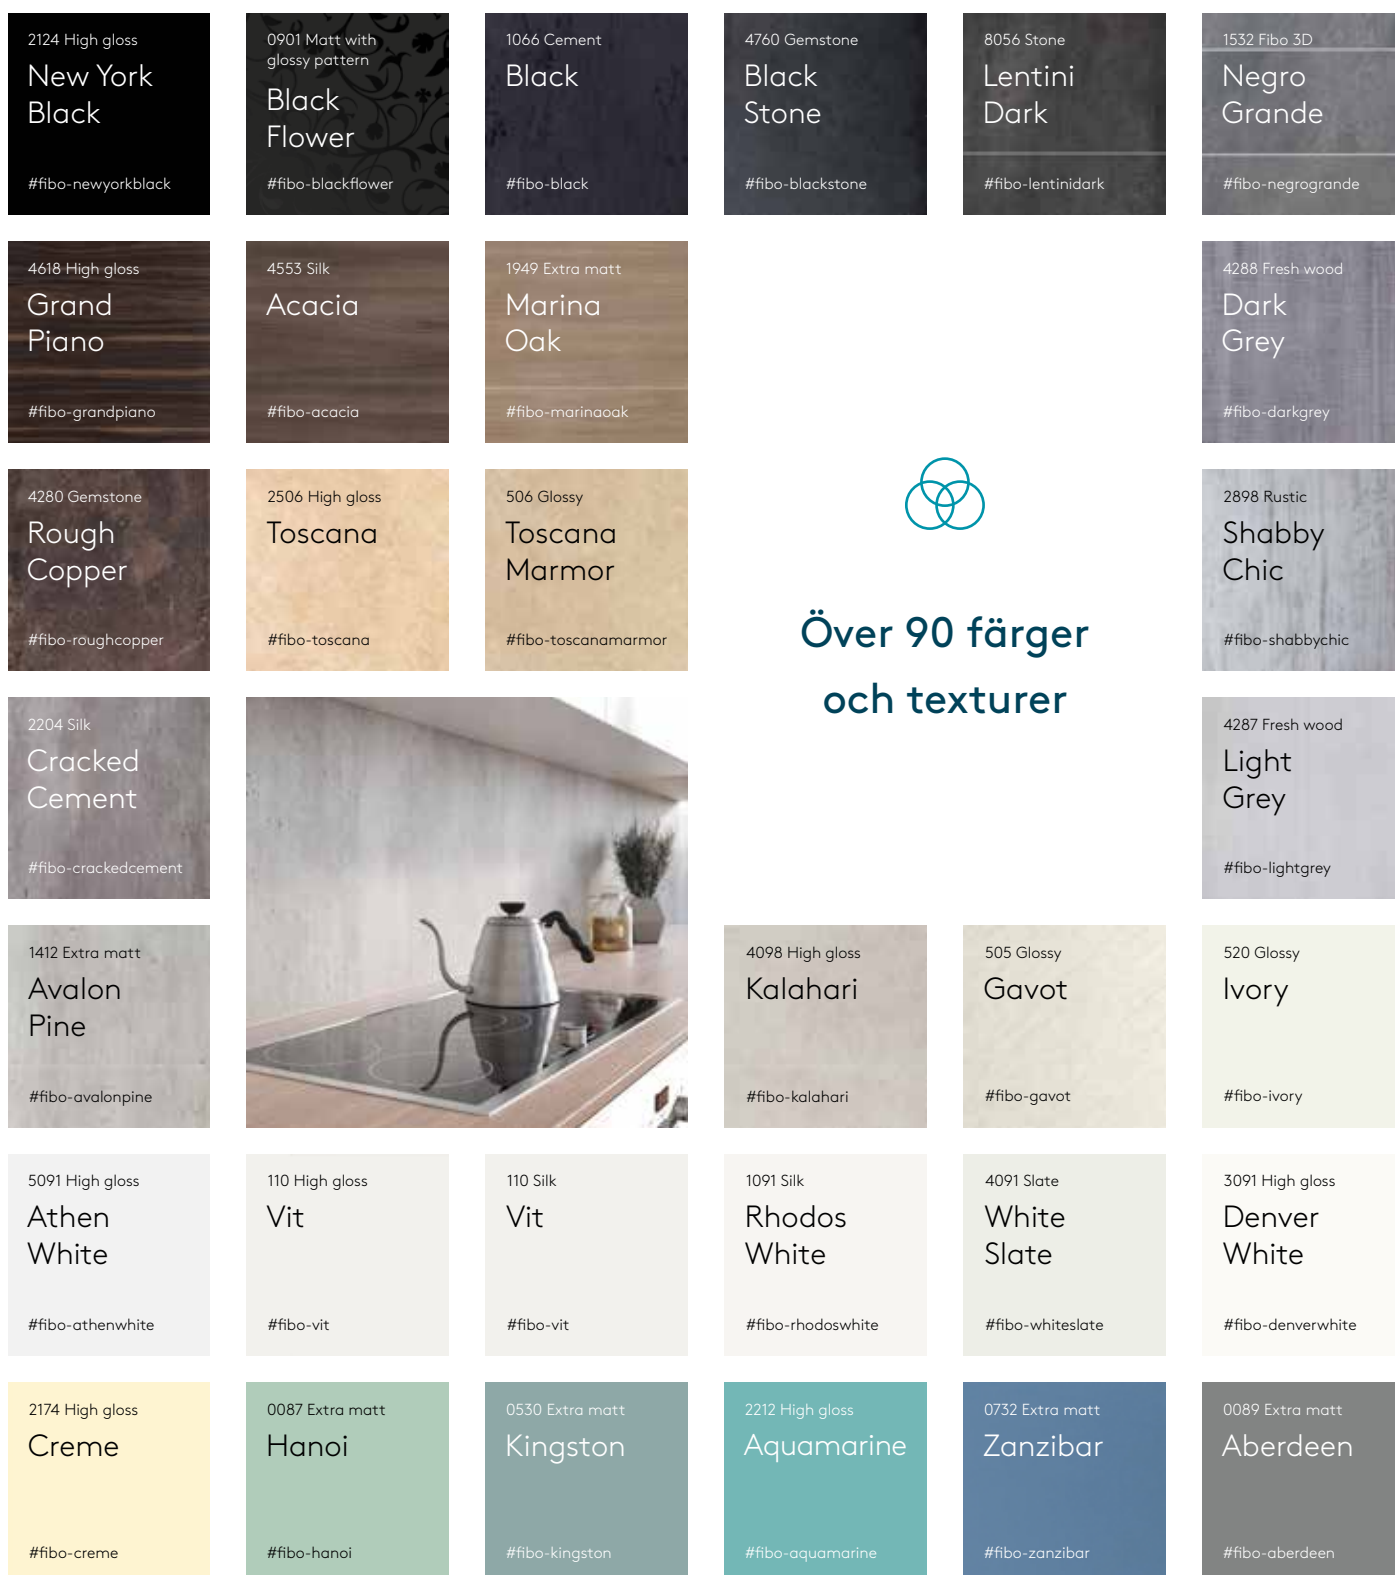

[Fibo.se](https://www.fibo.se)

1066 Cement  
Black  
#fibo-black

# Fibo-utforskaren

På nya fibo.se kan du utforska hur alla olika variationer av Fibo-panel kan se ut i ditt badrum eller kök. Se fler än 750 variationer och testa kombinationer av olika designer och fogar. Eller räkna ut hur mycket du sparar på att använda Fibo istället för kakel. När du kombinerar panelerna, kom ihåg att en del har olika fogbredder och fogfärger.

Testa Fibo-utforskaren på

Fibo.se

Över 90 färger  
och texturer

Kombinera dig fram till din favorit med över 30 kakelmönster.