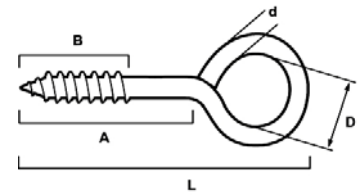

Skruvögla 1

Användningsområde

ESSVE skruvöglor används för upphängning av olika föremål.

Blankförzinkad

Art.nr	A mm	D mm	d mm	B mm	L mm	Ant/förp	Förp/storp
520510	6	2,5	1,5	5	12	16	10
520511	9	2,5	1,5	6	15	14	10
520512	9	4	2,0	7	17	12	10
520513	9	4	2,0	7	17	70	6
520514	12	6	2,7	12	24	8	10
520515	12	6	2,7	12	24	50	6
520516	16	8	3,5	12	31	5	10
520517	16	8	3,5	12	31	35	6
520518	25	10	3,5	18	42	6	10
520519	30	12	3,5	20	49	4	10
520520	30	12	3,5	20	49	24	6

Mässing

Art.nr	A mm	D mm	d mm	B mm	L mm	Ant/förp	Förp/storp
520541	9	2,5	1,5	6	15	14	10
520542	9	4	2,0	7	17	12	10
520543	16	6	2,7	12	28	8	10
520544	16	8	3,5	12	31	6	10
520546	30	12	3,5	20	49	4	10

FZB
C1