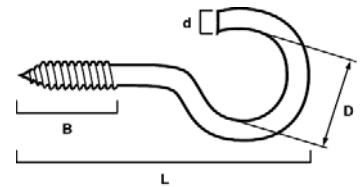

Användningsområde

ESSVE skruvkrokar används för upphäng av olika föremål. Skruvkrok 15B är försedd med 2 muttrar.

Skruvkrok 11

Blankförzinkad

Art.nr	L mm	D mm	d mm	B mm	Ant/förp	Förp/storp
520110	25,0	8	2,1	8,0	10	10
520111	30,0	11	2,4	10,0	8	10
520112	40,0	13	2,7	13,0	8	10
520113	50,0	14	3,4	18,0	6	10
520114	60,0	21	3,4	20,0	5	10
520115	80,0	24	4,4	25,0	4	10
520116	100,0	26	5,2	30,0	3	10

Mässing

Art.nr	L mm	D mm	d mm	B mm	Ant/förp	Förp/storp
520129	40,0	13	2,7	12	6	10
520130	50,0	14	3,4	19,0	4	10

Vitlack

Art.nr	L mm	D mm	d mm	B mm	Ant/förp	Förp/storp
520140	40,0	12	2,7	13,0	6	10
520142	50,0	14	3,4	18,0	5	10
520144	60,0	18	4,4	20,0	5	10