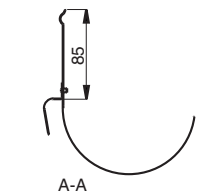

Dim D/d	A mm	H mm
100/75	156	56
100/87	156	48
125/75	174	67
125/87	174	59
125/100	174	50
150/87	212	82
150/100	212	73
150/111	212	66
150/120	212	60
190/100	180	62
190/120	206	62

ÖSKR Överspolningsskydd rakt

Dim

125

150

A-A

Dim 190 och koppar (CU) tillverkas utan snäppfäste.

ÖSK Överspolningsskydd vinklat

TB Täckbygel

Dim

100

125

150

STAG Stagband

Passar dimensionerna 100, 125 och 150.