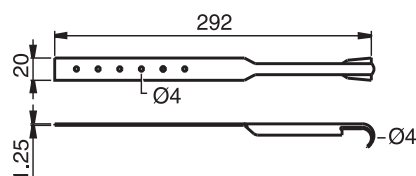

Dim D/d	A mm	H mm
100/75	156	56
100/87	156	48
125/75	174	67
125/87	174	59
125/100	174	50
150/87	212	82
150/100	212	73
150/111	212	66
150/120	212	60
190/100	180	62
190/120	206	62

ÖSKR Överspolningsskydd rakt

Dim

125

150

A-A

Dim 190 och koppar (CU) tillverkas utan snäppfäste.

ÖSK Överspolningsskydd vinklat

TB Täckbygel

Dim

100

125

150

STAG Stagband

Passar dimensionerna 100, 125 och 150.