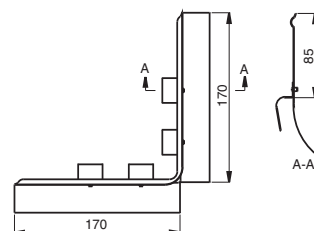

Dim D/d	A mm	H mm
100/75	156	56
100/87	156	48
125/75	174	67
125/87	174	59
125/100	174	50
150/87	212	82
150/100	212	73
150/111	212	66
150/120	212	60
190/100	180	62
190/120	206	62

ÖSKR Överspolningsskydd rakt

Dim

125

150

A-A

Dim 190 och koppar (CU) tillverkas utan snäppfäste.

ÖSK Överspolningsskydd vinklat

TB Täckbygel

Dim

100

125

150

STAG Stagband

Passar dimensionerna 100, 125 och 150.