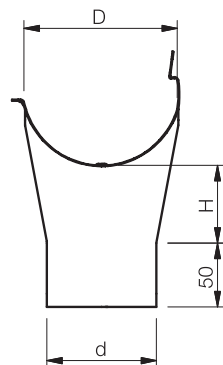

Produktfakta - Takavvattning

RG Rännavel kombi

RGV/RGH Rännavel vänster/höger

Dim

100

125

150

EPDM-gummi i denna produkt.

21

Dim

100

125

150

190

37

OMV Omvickningskupa

Dim D/d	A mm	H mm
100/75	156	56
100/87	156	48
125/75	174	67
125/87	174	59
125/100	174	50
150/87	212	82
150/100	212	73
150/111	212	66
150/120	212	60
190/100	180	62
190/120	206	62

ÖSKR Överspolningsskydd rakt

Dim

125

150

A-A

Dim 190 och koppar (CU) tillverkas utan snäppfäste.

ÖSK Överspolningsskydd vinklat

TB Täckbygel

Dim