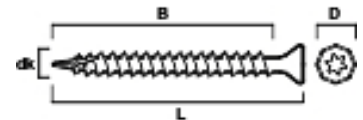

Träskruv HG, blankförzinkad

Art.nr	Dimension dk x L mm	D mm	B mm	Bits nr	ESSBOX storlek	Ant/ förp	Förp/ storp
123101	3,0 x 12	6,0	8,0	TX10	102	200	24
123103	3,0 x 16	6,0	12,0	TX10	102	200	24
123105	3,0 x 20	6,0	16,0	TX10	102	200	24
123107	3,0 x 25	6,0	21,0	TX10	102	200	24
123109	3,0 x 30	6,0	26,0	TX10	102	200	24
123111	3,0 x 35	6,0	31,0	TX10	202	200	12
123113	3,0 x 40	6,0	36,0	TX10	202	200	12
123115	3,0 x 45	6,0	41,0	TX10	202	200	12
123117	3,5 x 16	7,0	12,0	TX10	102	200	24
123119	3,5 x 20	7,0	16,0	TX10	102	200	24
123121	3,5 x 25	7,0	21,0	TX10	102	200	24
123123	3,5 x 30	7,0	26,0	TX10	202	200	12
123125	3,5 x 35	7,0	31,0	TX10	202	200	12
123127	3,5 x 40	7,0	36,0	TX10	202	200	12
123129	3,5 x 45	7,0	41,0	TX10	202	200	12
123131	3,5 x 50	7,0	46,0	TX10	202	200	12
123133	4,0 x 20	8,0	15,0	TX20	102	200	24
123135	4,0 x 25	8,0	20,0	TX20	102	200	24
123137	4,0 x 30	8,0	25,0	TX20	202	200	12
123139	4,0 x 35	8,0	30,0	TX20	202	200	12
123141	4,0 x 40	8,0	35,0	TX20	202	200	12
123143	4,0 x 45	8,0	40,0	TX20	202	200	12
123145	4,0 x 50	8,0	45,0	TX20	202	200	12
123147	4,0 x 55	8,0	50,0	TX20	202	100	12
123149	4,0 x 60	8,0	55,0	TX20	202	100	12
123151	4,0 x 70	8,0	60,0	TX20	202	100	12
123153	4,5 x 20	9,0	15,0	TX20	202	200	12
123155	4,5 x 25	9,0	20,0	TX20	202	200	12
123157	4,5 x 30	9,0	25,0	TX20	202	200	12
123159	4,5 x 35	9,0	30,0	TX20	202	200	12
123161	4,5 x 40	9,0	35,0	TX20	202	200	12
123163	4,5 x 45	9,0	40,0	TX20	203	200	8
123165	4,5 x 50	9,0	45,0	TX20	203	200	8
123167	4,5 x 60	9,0	55,0	TX20	202	100	12
123169	4,5 x 70	9,0	60,0	TX20	202	100	12